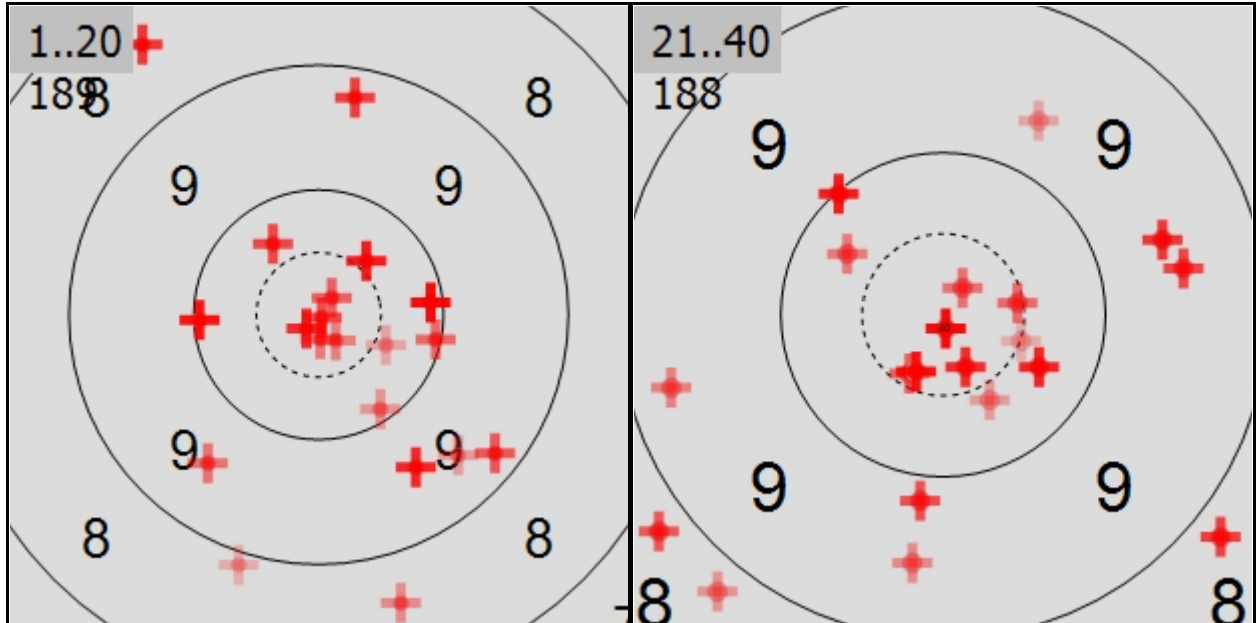

ZHSV GM Final G300 Elite Winterthur 300m Gw Feld A URECH Roman TANN

Individual

377 - 13x Points

SAT 1 JUN 2024 10:30

No	Score	No	Score	No	Score	No	Score	No	Score	No	Score	No	Score	No	Score	No	Score
1	8	5	8	9	10	13	10	17	9	21	10	25	9	29	10	33	9
2	10	6	10	10	10	14	9	18	10	22	9	26	9	30	10	34	8
3	9	7	10	11	9	15	8	19	10	23	10	27	10	31	8	35	9
4	10	8	9	12	10	16	10	20	10	24	8	28	10	32	9	36	10