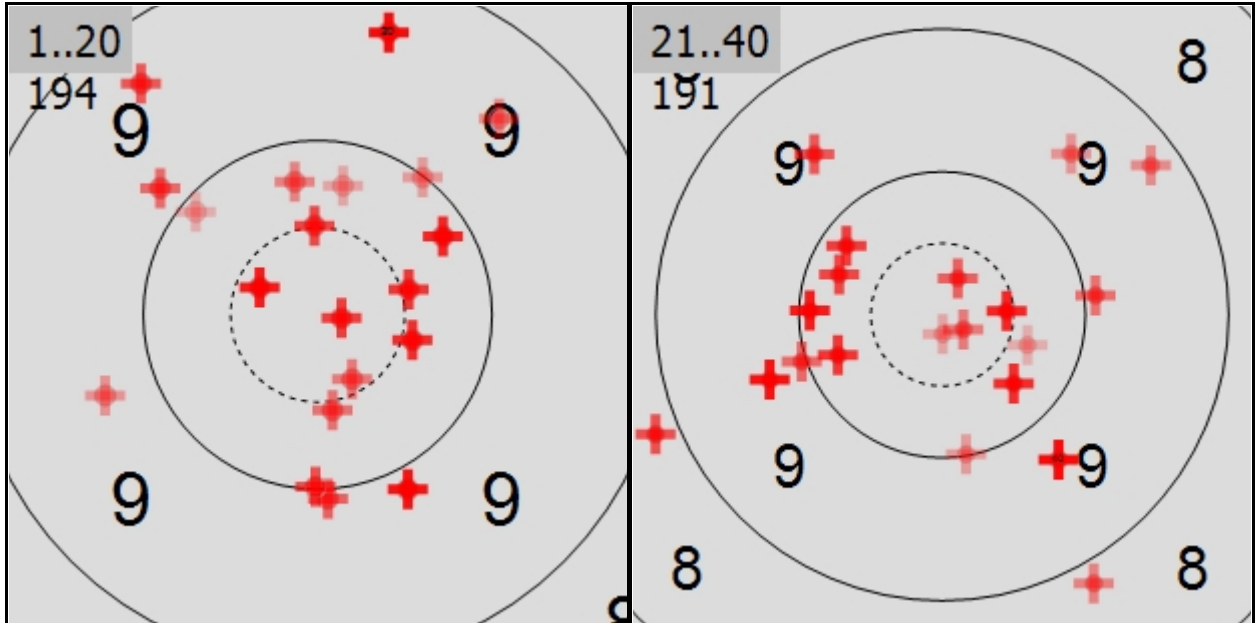

# ZHSV GM Final G300 Elite Winterthur 300m Gw Feld A TERSTIEGE Thomas HINWIL

Individual

385 - 11x Points

SAT 1 JUN 2024 10:30

No	Score	No	Score	No	Score	No	Score	No	Score	No	Score	No	Score	No	Score	No	Score
1	10	5	9	9	9	13	10	17	10	21	10	25	9	29	10	33	10
2	10	6	10	10	10	14	10	18	10	22	10	26	8	30	10	34	10
3	10	7	10	11	9	15	10	19	9	23	10	27	10	31	9	35	10
4	9	8	10	12	10	16	10	20	9	24	9	28	10	32	8	36	10