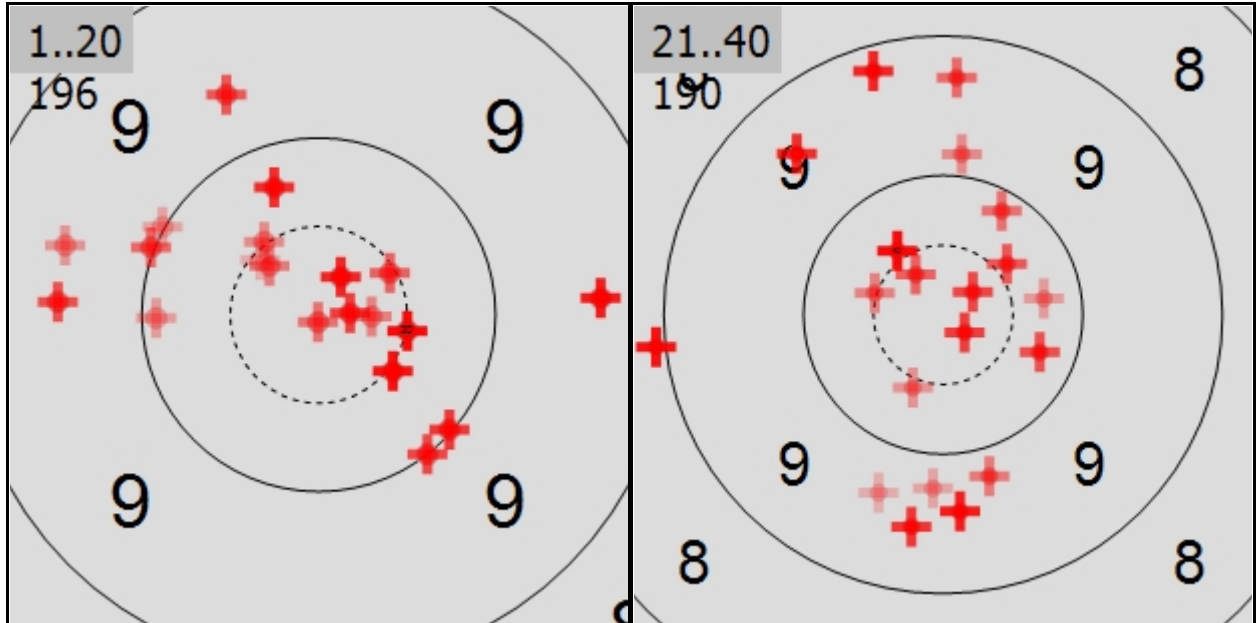

**ZHSV GM Final G300 Elite  
Winterthur  
300m Gw Feld A  
SCHUHMACHER Gabi HINWIL**

**Individual**

**386 - 16x Points**

**SAT 1 JUN 2024 10:30**

No	Score	No	Score	No	Score	No	Score	No	Score	No	Score	No	Score	No	Score	No	Score		
1	10	5	10	9	10	13	10	17	10	21	9	25	9	29	9	33	10	37	9
2	10	6	10	10	10	14	10	18	9	22	9	26	10	30	10	34	10	38	9
3	10	7	10	11	9	15	10	19	10	23	10	27	9	31	10	35	9	39	9
4	9	8	10	12	9	16	10	20	10	24	10	28	10	32	10	36	9	40	10