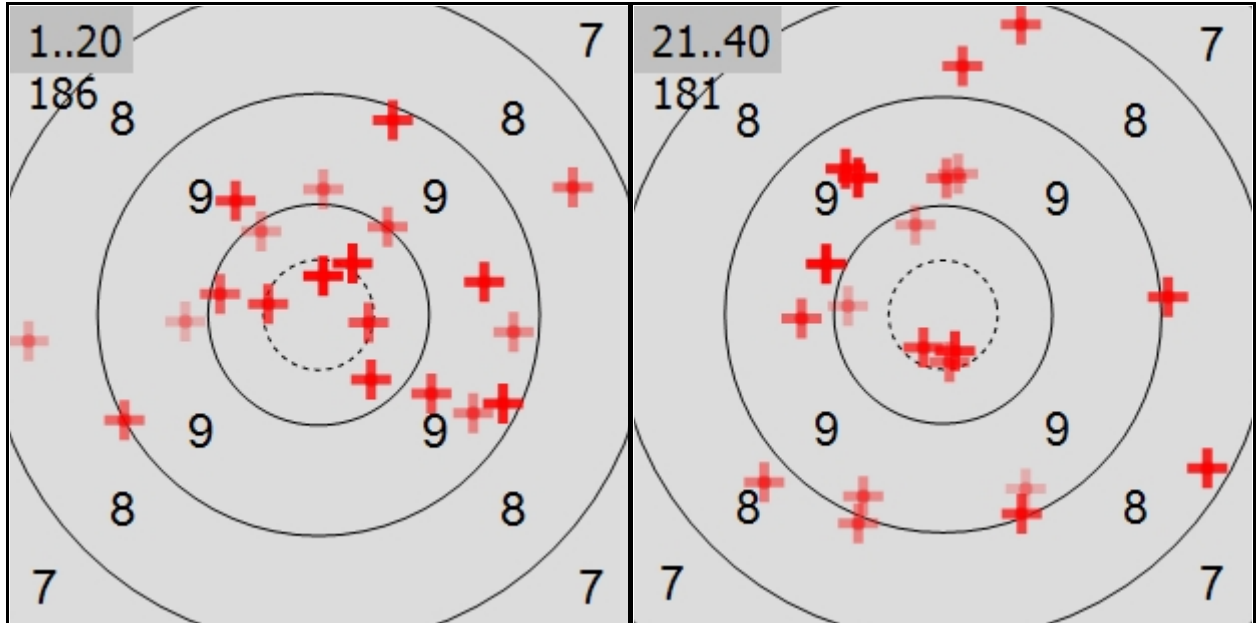

ZHSV GM Final G300 Elite Winterthur 300m Gw Feld A MEIER Alexander WALDE

Individual

367 - 7x Points

SAT 1 JUN 2024 10:30

No	Score	No	Score	No	Score	No	Score	No	Score	No	Score	No	Score	No	Score	No	Score
1	9	5	9	9	9	13	10	17	9	21	9	25	9	29	10	33	10
2	8	6	9	10	10	14	9	18	9	22	10	26	9	30	9	34	9
3	10	7	10	11	10	15	10	19	10	23	10	27	8	31	8	35	9
4	9	8	8	12	9	16	9	20	10	24	9	28	9	32	8	36	10