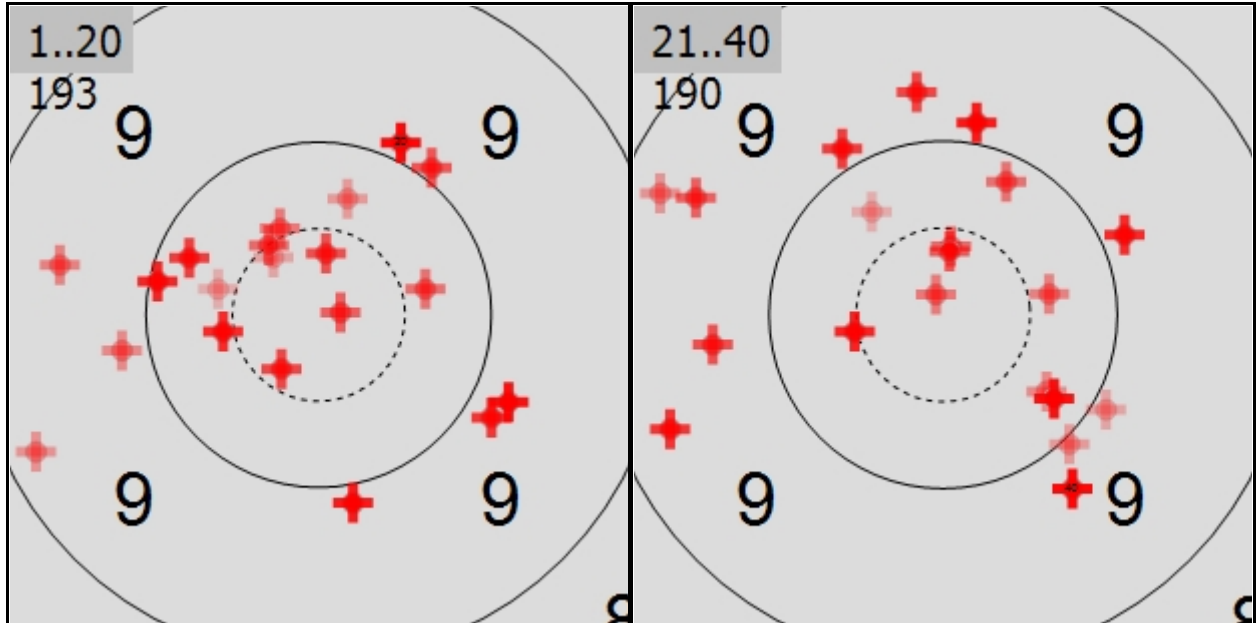

ZHSV GM Final G300 Elite Winterthur 300m Gw Feld A KAUFMANN Roif HINWIL

Individual

383 - 11x Points

SAT 1 JUN 2024 10:30

No	Score	No	Score	No	Score	No	Score	No	Score	No	Score	No	Score	No	Score	No	Score
1	10	5	9	9	10	13	10	17	10	21	10	25	10	29	10	33	9
2	10	6	9	10	10	14	10	18	9	22	9	26	10	30	9	34	9
3	10	7	10	11	10	15	9	19	9	23	10	27	10	31	10	35	9
4	9	8	10	12	10	16	10	20	9	24	9	28	10	32	9	36	9