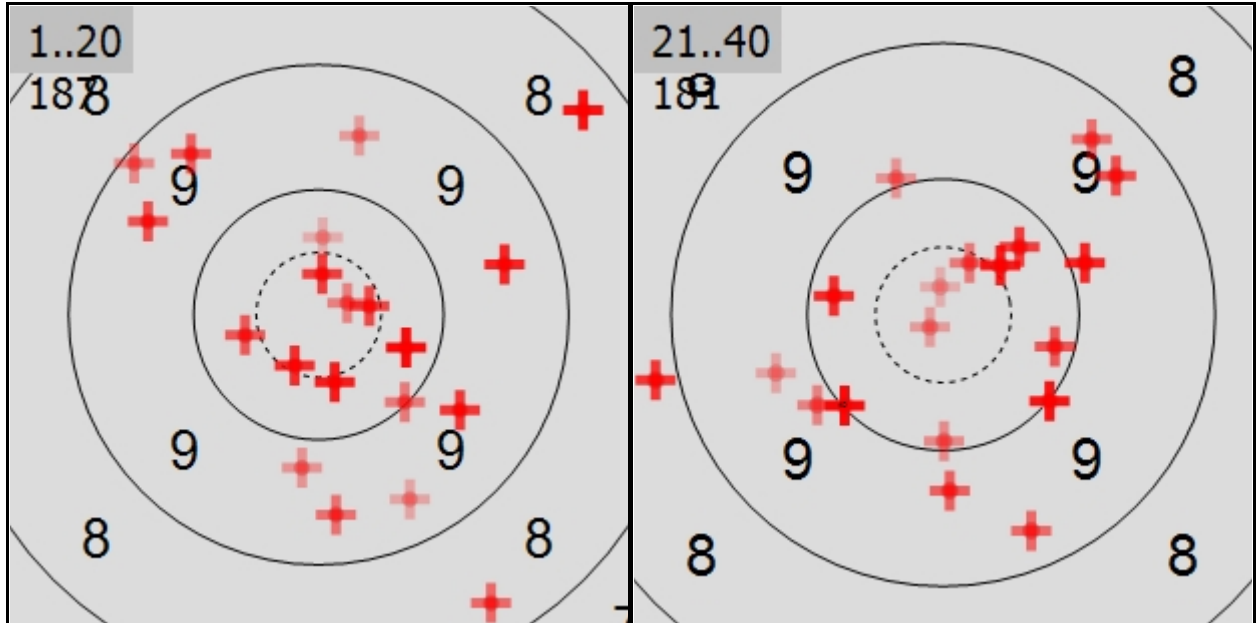

ZHSV GM Final G300 Elite Winterthur 300m Gw Feld A GASNER Peter WAGEN

Individual

368 - 9x Points

SAT 1 JUN 2024 10:30

No	Score	No	Score	No	Score	No	Score	No	Score	No	Score	No	Score	No	Score	No	Score
1	10	5	9	9	8	13	10	17	9	21	10	25	10	29	9	33	0
2	9	6	10	10	9	14	10	18	10	22	9	26	9	30	9	34	10
3	9	7	10	11	10	15	9	19	8	23	10	27	10	31	10	35	8
4	9	8	9	12	9	16	10	20	10	24	10	28	9	32	9	36	10