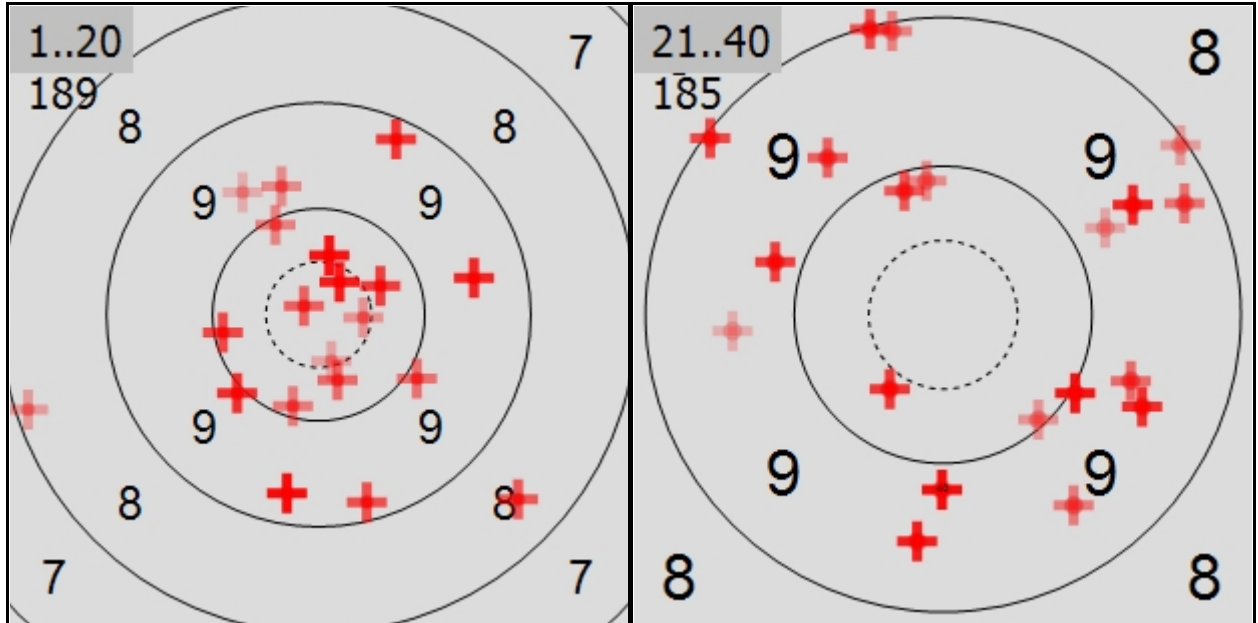

# ZHSV GM Final G300 Elite Winterthur 300m Gw Feld A DUFT Remo MOLLIS

Individual

374 - 5x Points

SAT 1 JUN 2024 10:30

No	Score	No	Score	No	Score	No	Score	No	Score	No	Score	No	Score	No	Score	No	Score		
1	9	5	9	9	10	13	10	17	9	21	9	25	10	29	9	33	9	37	9
2	10	6	10	10	10	14	10	18	10	22	9	26	9	30	9	34	9	38	9
3	8	7	10	11	8	15	9	19	10	23	9	27	9	31	10	35	10	39	10
4	10	8	9	12	9	16	10	20	9	24	10	28	9	32	9	36	9	40	9