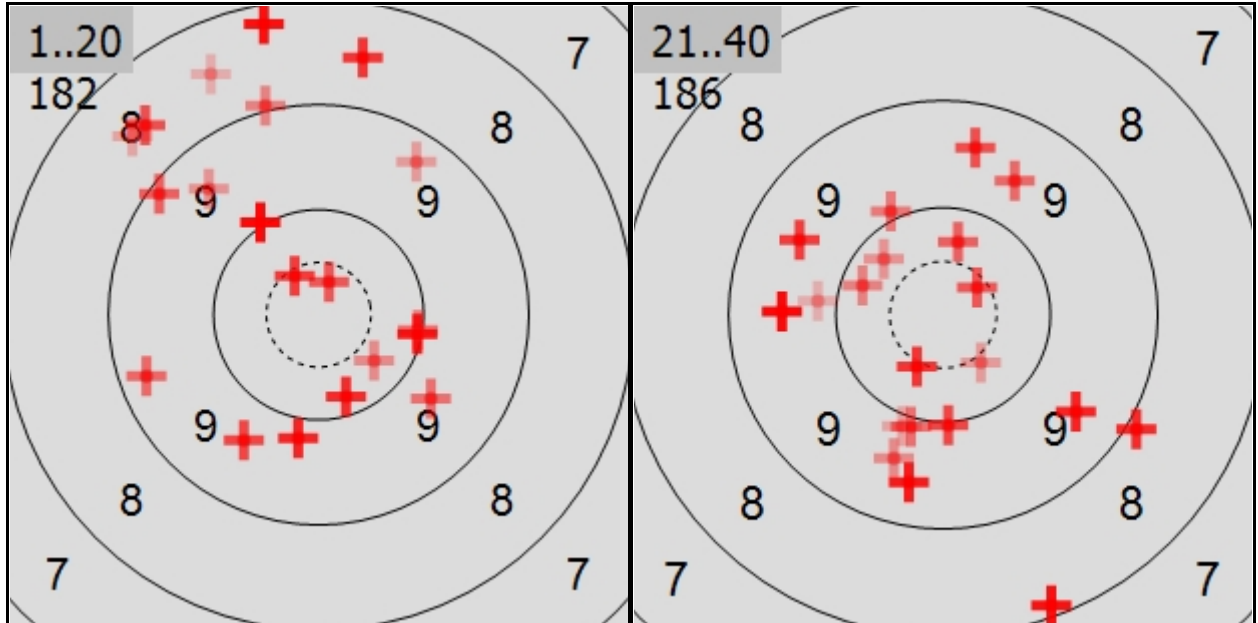

# ZHSV GM Final G300 Elite Winterthur 300m Gw Feld A DUBACH-LEHMANN Martin HINWIL

Individual

368 - 5x Points

SAT 1 JUN 2024 10:30

No	Score	No	Score	No	Score	No	Score	No	Score	No	Score	No	Score	No	Score	No	Score		
1	8	5	10	9	9	13	9	17	9	21	9	25	9	29	9	33	10	37	9
2	8	6	9	10	9	14	10	18	10	22	9	26	10	30	10	34	9	38	9
3	9	7	10	11	10	15	8	19	8	23	10	27	10	31	10	35	10	39	8
4	9	8	9	12	8	16	10	20	10	24	10	28	9	32	9	36	8	40	9